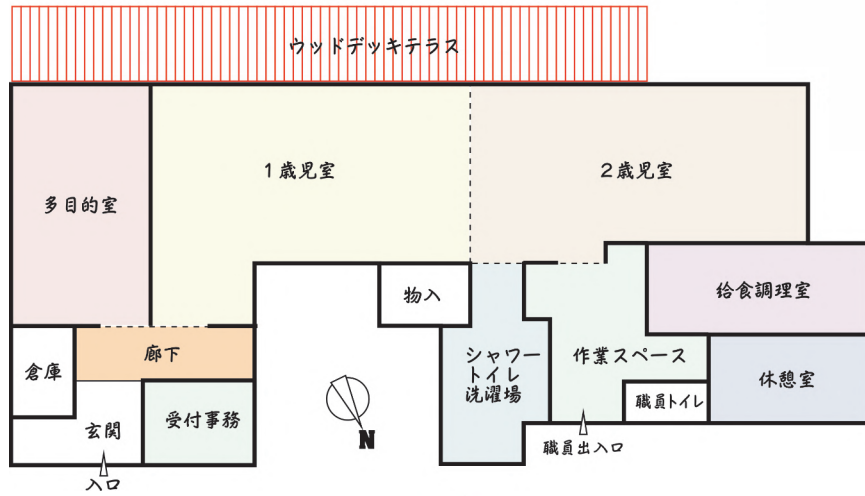

保育目標

- ・自分に自信が持てる子ども
- ・思いやりのある子ども
- ・人を信じられる子ども

園概要

受入年齢	1~2才児
定員	1才児：9名 2才児：10名
開園時間	7:30~18:30 (月~土)
短時間	8:30~16:30 (月~土)
休園日	日曜・祝祭日・年末年始 (12/29~1/3)
入園申込	お住いの区役所へお申し込み
事業名	認可小規模保育事業
開園日	2024年4月1日
施設面積	約150㎡

2024年新築 3階建て建物の1階部分

施設完成予想イラスト

7:30	開園 順次登園・視診
9:30	プレイタイム・トイレ (おむつ替え) 午前おやつ・水分補給
10:00	散歩・戸外あそび 着替え・トイレ (おむつ替え)
11:00	給食 着替え・トイレ (おむつ替え)
12:00	お昼寝
14:30	起床・トイレ (おむつ替え) 午後おやつ・水分補給
16:00	プレイタイム・トイレ (おむつ替え) 順次降園
18:30	閉園